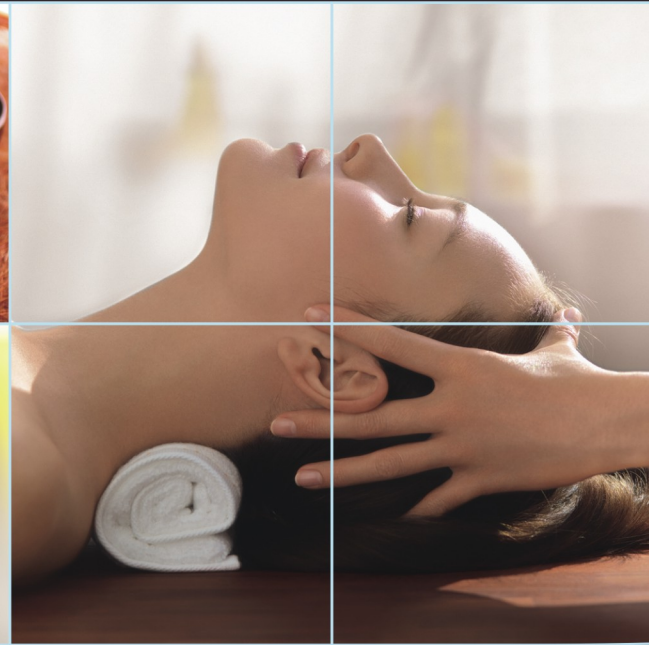

essentials[®]

INSTITUTOS & DAY SPAS

TABELA DE PREÇOS

RITUAL ESPECÍFICO MASCULINO

PURE ENERGIE | Revitalizante e descongestionante, proporciona uma pura sensação de energia.

⌚	€
70m.	60,00€

RITUAIS DE VICHY

VICHY LOCALIZADO | Massagem nas costas.