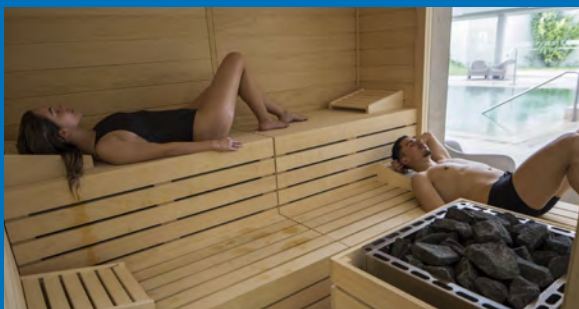

**BPI**

GRUPO DESPORTIVO

Grupo  CaixaBank

Oferta Especial de Inverno

Oferta especial de 5 dias com 4 dias em pensão completa e acesso ao SPA.

No Hotel do Parque em São Pedro do Sul

Totalmente remodelado e redecorado, o Hotel do Parque oferece um leque variado de serviços e equipamentos de nível superior que garantem as melhores condições para a sua estada.

São 100 quartos, duas *suites* presidenciais e três *suites* juniores, um restaurante, um bar, um salão de festas, um Health Club & SPA com piscina aquecida, sauna, banho turco, massagens, ginásio e dois campos de *squash*. Aproveite esta oferta especial de 5 dias com 4 dias em pensão completa e acesso ao SPA.

Inscrição inclui: 4 noites de alojamento, 4 pequenos-almoços, 4 almoços, 4 jantares, uma massagem Vichy local, bebidas à refeição (água e vinho), circuito SPA (acesso à piscina interior dinâmica, sauna, banho turco, jacuzzi, duche sensorial e ginásio)