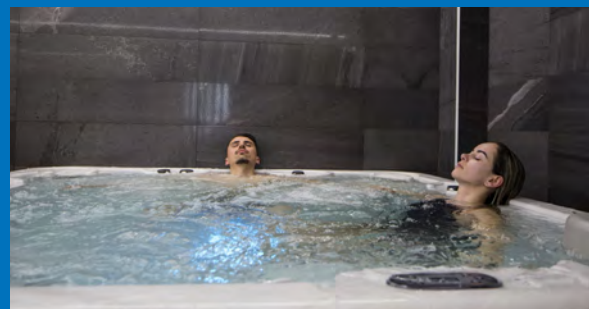

**BPI**

GRUPO DESPORTIVO

Grupo  CaixaBank

Oferta Especial de Inverno

Oferta especial de 5 dias com 4 dias em pensão completa e acesso ao SPA.

No Hotel do Parque em São Pedro do Sul

Totalmente remodelado e redecorado, o Hotel do Parque oferece um leque variado de serviços e equipamentos de nível superior que garantem as melhores condições para a sua estada.

São 100 quartos, duas *suites* presidenciais e três *suites* juniores, um restaurante, um bar, um salão de festas, um Health Club & SPA com piscina aquecida, sauna, banho turco, massagens, ginásio e dois campos de *squash*. Aproveite esta oferta especial de 5 dias com 4 dias em pensão completa e acesso ao SPA.

Inscrição inclui: 4 noites de alojamento, 4 pequenos-almoços, 4 almoços, 4 jantares, uma massagem Vichy local, bebidas à refeição (água e vinho), circuito SPA (acesso à piscina interior dinâmica, sauna, banho turco, jacuzzi, duche sensorial e ginásio)