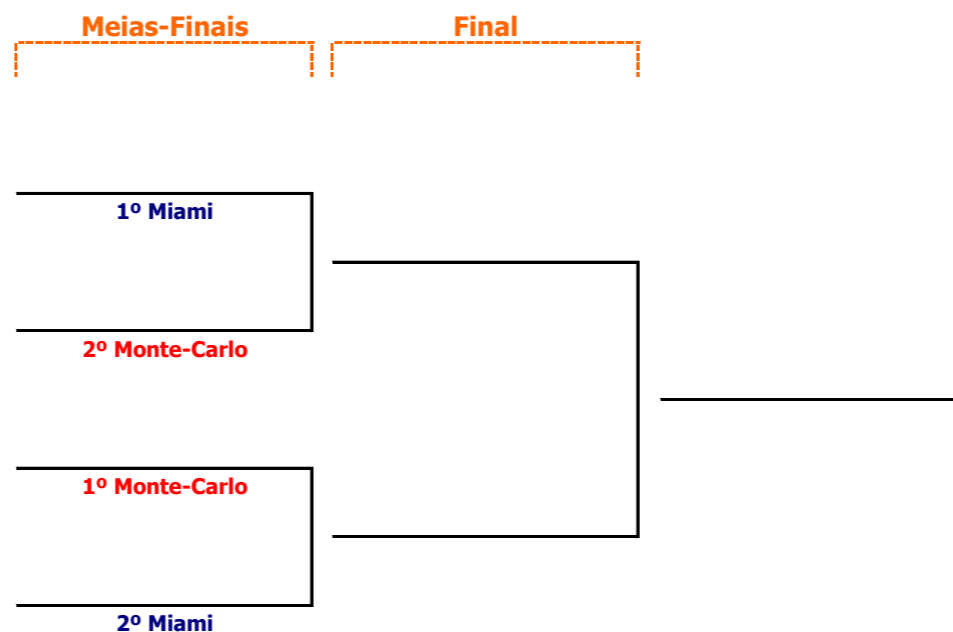

Open Flor de Laranjeira 2017

Quadro Pares

Masculinos

Miami Padel Master

Id	Participantes	V	D	JG	JP
1	Pedro Bugalho/Pedro Ferrão				
5	Luís Bicho/Miguel M. Rego				
9	Plínio Ferrão/Rui Marreiros				

Monte-Carlo Padel Master

Id	Participantes	V	D	JG	JP
2	Rui Prata/Luís Remédio				
6	César Carvalho/Jorge Leitão				
10	Rui Leal/Vasco Sampaio				

Pares Femininos

Id	Participantes	V	D	JG	JP
3	Ana Rita/Madalena Peres				
7	Dora Nunes/Francisca R.A.				
11	Luísa Jorge/Ana Fonseca				

Pares Mistos

Id	Participantes	V	D	JG	JP
4	Ana Catarina/Luís Remédio				
8	Dora Nunes/Pedro Bugalho				
12	Mariana Santos/João Santos				
13	Diana Viana/Nuno Macedo				

Torneio