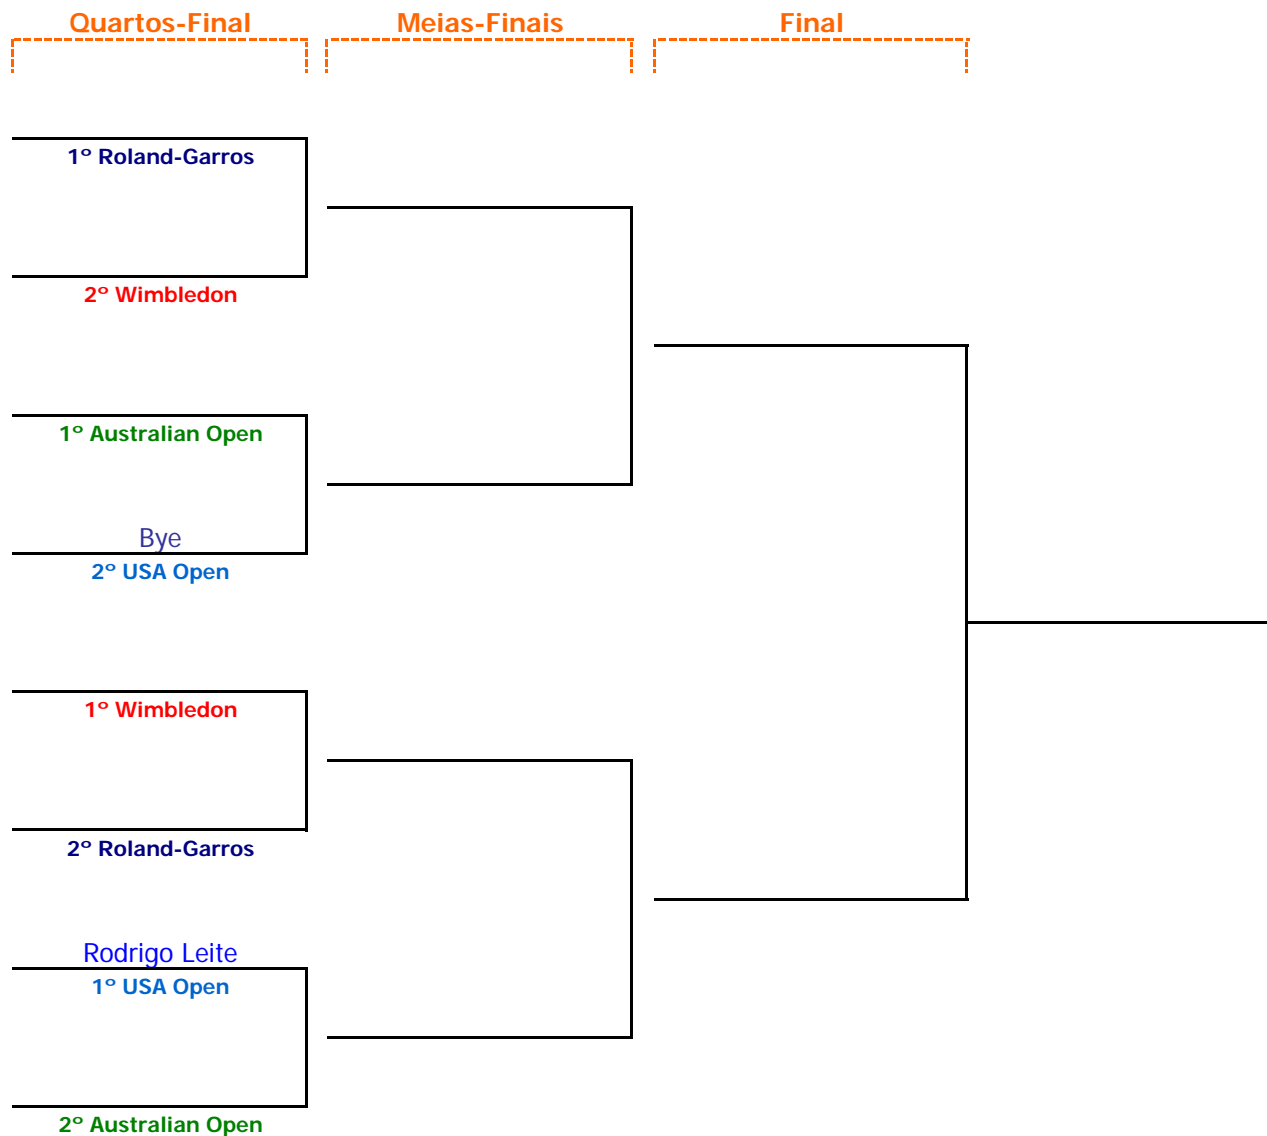

Open das Laranjas 2013

Quadro Singulares

Roland-Garros

Id	Participante	V	D	JG	JP
1	Miguel Santos				
7	Bernardo Mendes				
4	Luís Costa				

Wimbledon

Id	Participante	V	D	JG	JP
3	Ana Catarina Silva				
2	Maria Batalha				

Australia Open

Id	Participante	V	D	JG	JP
6	Nuno Marques				
5	Luís Remédio				
8	Tiago Rodrigues				

USA Open

Id	Participante	V	D	JG	JP
9	Rodrigo Leite				

Torneio