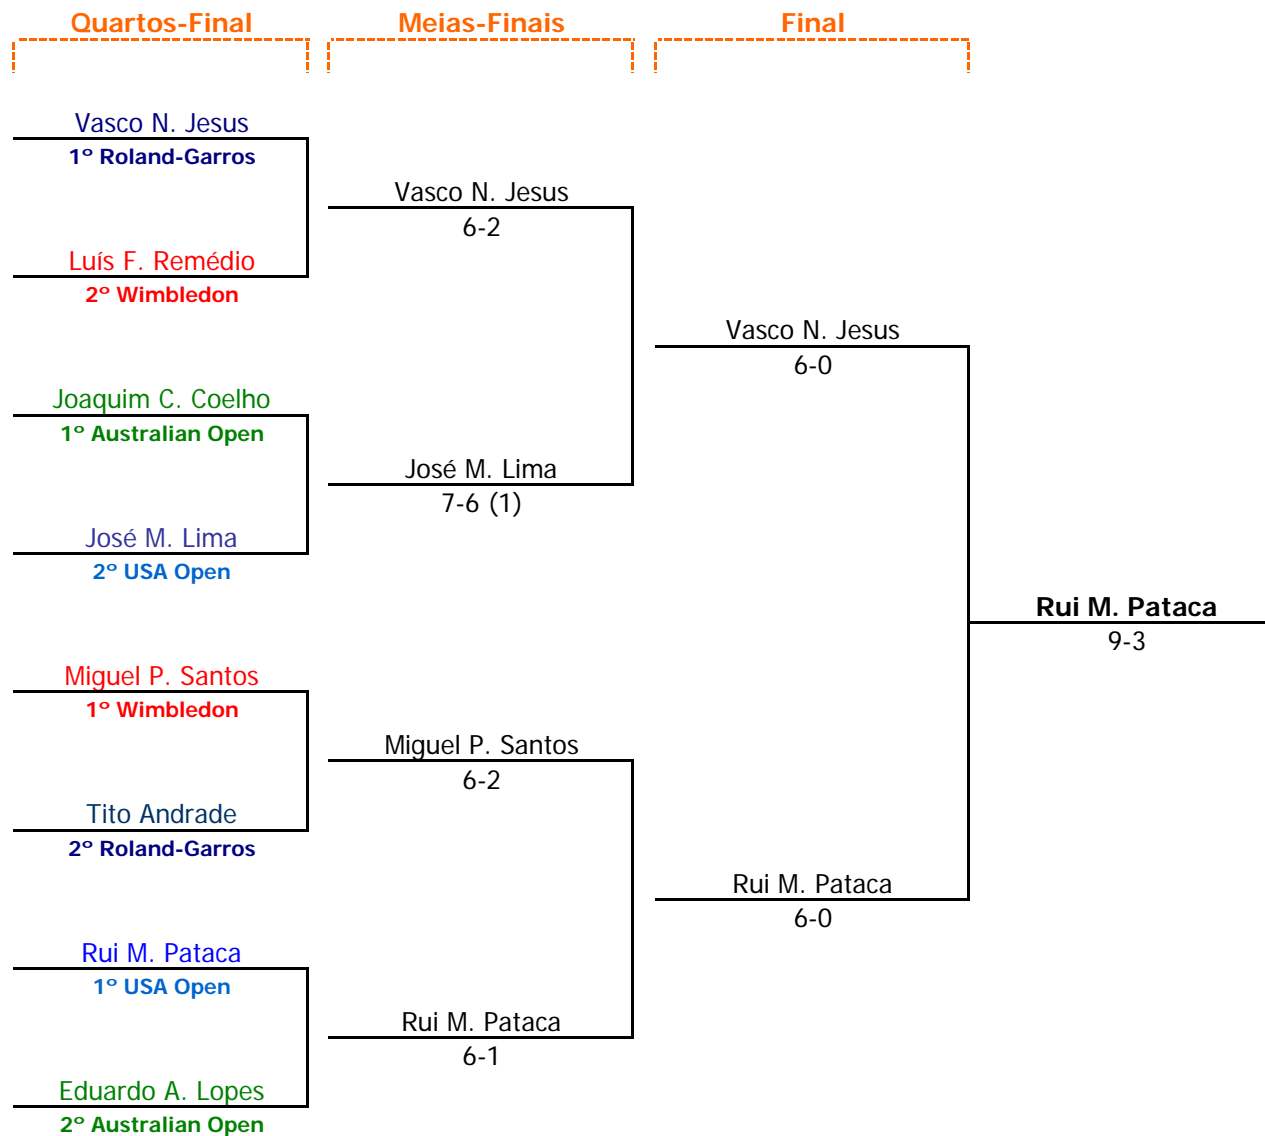

Open das Laranjas 2010

Quadro Singulares

Roland-Garros

Id	Participante	V	D	JG	JP
13	Vasco N. Jesus	2	0	12	3
7	Tito Andrade	1	1	9	9
12	João M. Costa	0	2	3	12

Wimbledon

Id	Participante	V	D	JG	JP
8	Miguel P. Santos	3	0	18	1
6	Luís F. Remédio	2	1	13	10
5	Marta R. Cabral	1	2	10	13
3	Inês Fidalgo	0	3	1	18

Australia Open

Id	Participante	V	D	JG	JP
4	Joaquim C. Coelho	3	0	18	3
1	Eduardo A. Lopes	2	1	14	7
15	Carlos A. Pipa	1	0	8	16
2	Joana Fidalgo	0	3	4	18

USA Open

Id	Participante	V	D	JG	JP
10	Rui M. Pataca	3	0	18	1
14	José M. Lima	2	1	13	13
11	José A. Pinheiro	1	2	10	13
9	João P. Santos	0	3	4	18

Torneio

Quadro Pares

17	Marta R. Cabral + Eduardo A. Lopes
18	Luís F. Remédio + Tito Andrade
19	Vasco N. Jesus + José M. Lima
20	Joana Fidalgo + Inês Fidalgo

Torneio