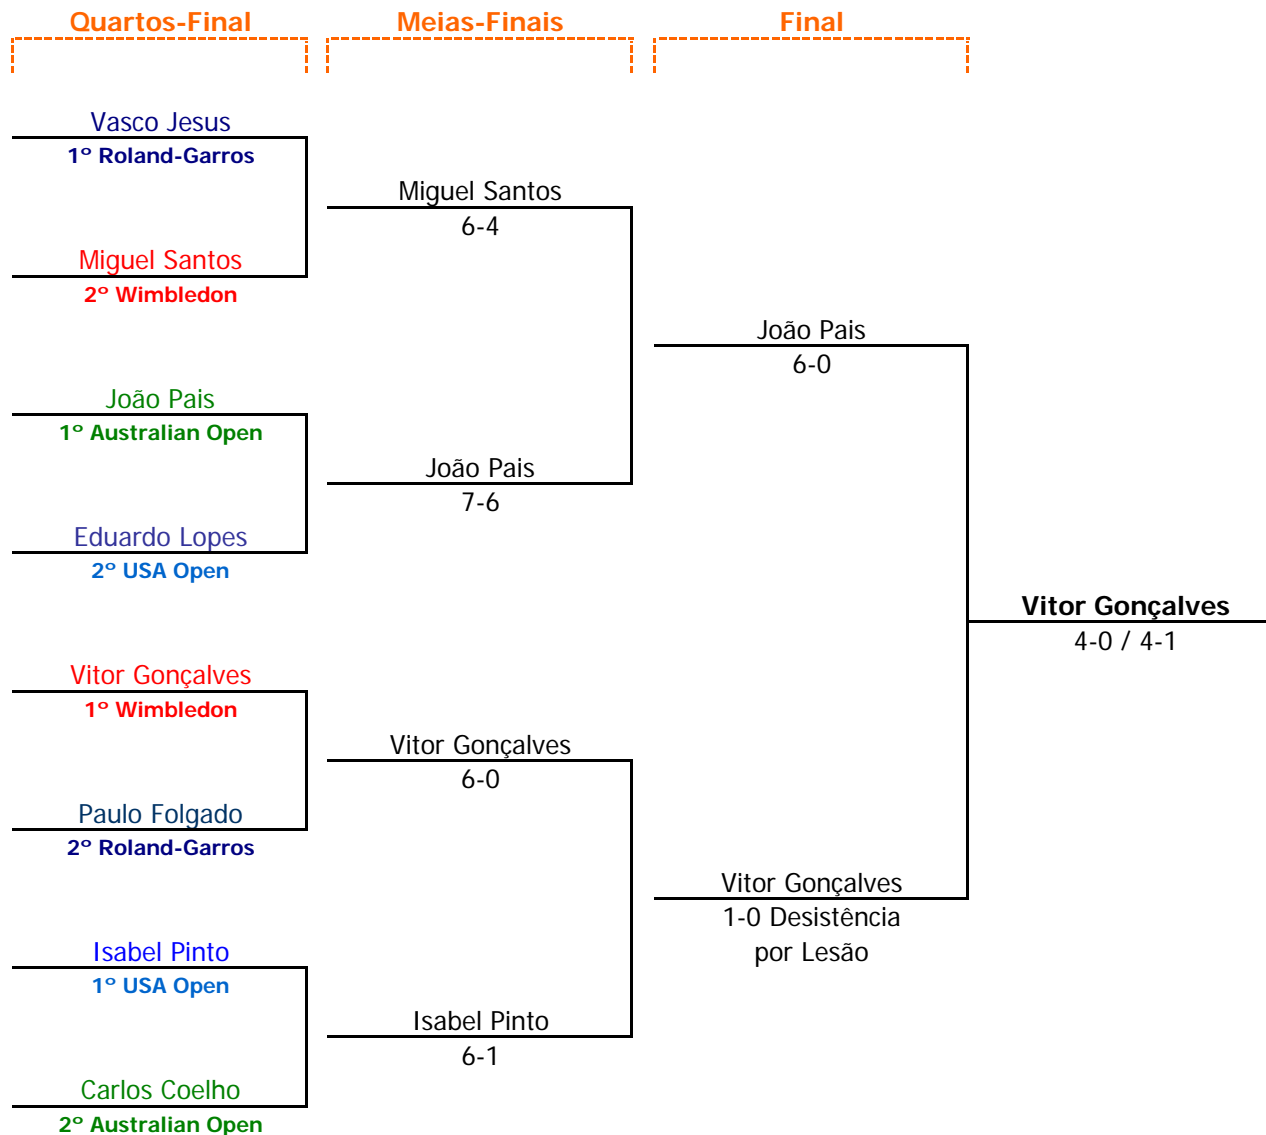

Quadro Singulares

Roland-Garros

Id	Participante	V	D	JG	JP
13	Vasco Jesus	2	0	12	4
7	Tito Andrade	0	2	6	12
12	Paulo Folgado	1	1	8	10
16					

Wimbledon

Id	Participante	V	D	JG	JP
8	Miguel Santos	2	1	12	7
6	Luís Remédio	1	2	6	14
5	Vitor Gonçalves	3	0	18	0
3	Roberto Rodrigues	0	3	3	18

Australia Open

Id	Participante	V	D	JG	JP
4	João Pais	2	0	12	4
1	Carlos Coelho	1	1	9	6
2	Hugo Gonçalves	0	2	1	12
15					

USA Open

Id	Participante	V	D	JG	JP
10	Eduardo Lopes	2	1	13	7
14	João Santos	0	3	0	18
11	Anabela Vinha	1	2	8	12
9	Isabel Pinto	3	0	18	2

Torneio