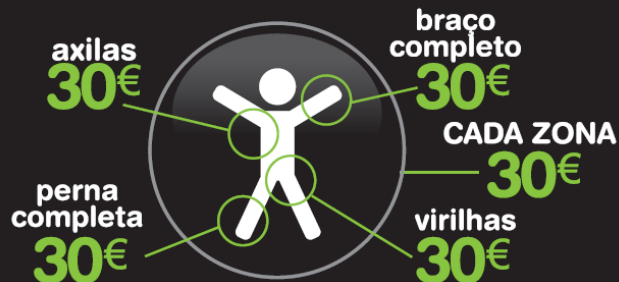

não+pêlo

fotodepilação com preço único

Opie pela **segurança**
e **eficácia de serviço**
Mais de 30.000 clientes em Portugal
e mais de 150.000 sessões de
tratamentos realizados

30€
zona
sessão
unissexo

Em Centros de Fotodepilação
e Fotorrejuvenescimento
www.naomaispelo.pt

avaliação
gratuita

Estamos nos...

JARDINS DA PAREDE

Mais de 1.000 Centros em:

• Portugal • Espanha • Brasil • Bulgária • Polónia • México • Roménia • Bósnia • Itália • Inglaterra

Na não+pêlo® usamos equipamentos de última geração,
mais rápidos e potentes do mercado.

Com sistema de refrigeração Sub Zero Intenso®, faz
com que tenha uma depilação rápida, duradoura,
indolor e com resultados desde a 1ª sessão.

É garantido para todo o tipo de pele e cor de pêlo.*
Pergunte-nos também pelos nossos tratamentos
de fotorrejuvenescimento.